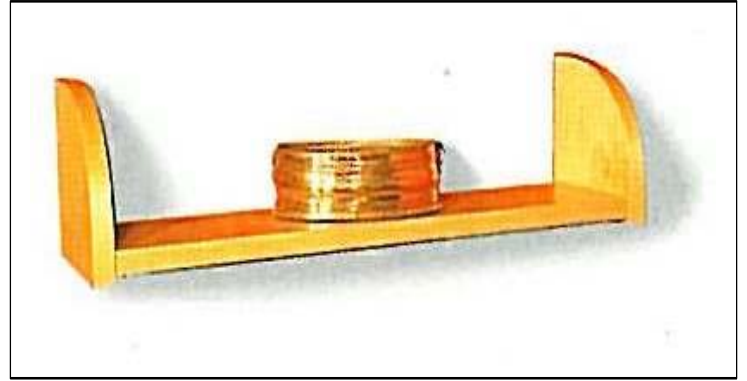

Mod. 83 TA Aufhängetablar Bild in Tanganyka