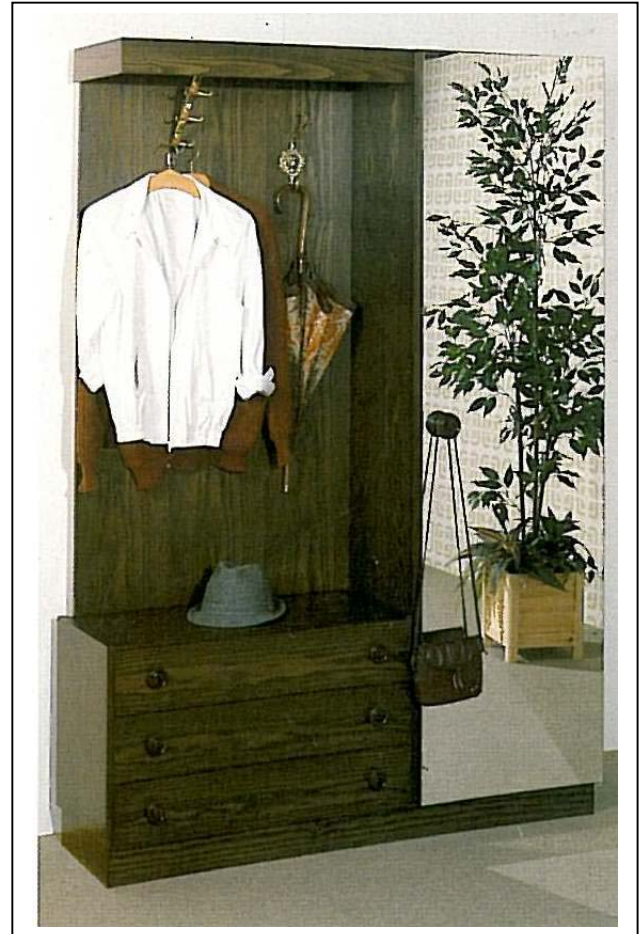

# Kleine Garderobe, Aufhängetablare, Schirmständer

	Struktur	Holz	Esche	Eiche	Franz.	Weiss
	Buche	Esche	Weiss	Kiefer	Nussb.	beschichtet
	Kirsch	Buche	alle	Amerik.	jede	
	Eiche	Natur	Ralfarb.	Nussb.	Farbe	
H B T						
5025 Garderobe 25x50x26	295.-	305.-	340.-	330.-	350.-	295.-
5025B Garderobe 25x50 mit 3 Hacken	105.-	110.-	135.-	130.-	145.-	105.-
59TA Aufhängetab.20x59x20	250.-	265.-	300.-	295.-	350.-	250.-
83TA Aufhängetab.20x83x20	270.-	290.-	325.-	320.-	380.-	270.-
99TA Aufhängetab.20x99x20	290.-	315.-	350.-	350.-	410.-	290.-
4622 Schirmständer46x22x22	160.-	170.-	195.-	195.-	230.-	160.-

## Garderobe Spezial:

Lamellentüren in Massivholz + Schleiflack jede Ralfarbe.

	H	B	T			
	205	x 194	x 40			
Garderobe, wie Bild , <u>aber</u> <u>glatte Ausführung</u>	2790.-	3660.-	4020.-	4420.-	4610.-	2280.-
Mehrpreis: 2 Jalousietüren Massivholz wie Bild	2650.-	2850.-	2950.-	3050.-	3450.-	2650.-

# Garderobe M

Garderobe M2 Breite: **122 cm**  
Bild in Esche gebeizt

Preis wie Bild : **2628.-**

Elementtiefe : **40cm** oder **60cm**

Garderobe M3 Breite: **138 cm**  
Bild in Esche gebeizt

Preis wie Bild : **2997.-**